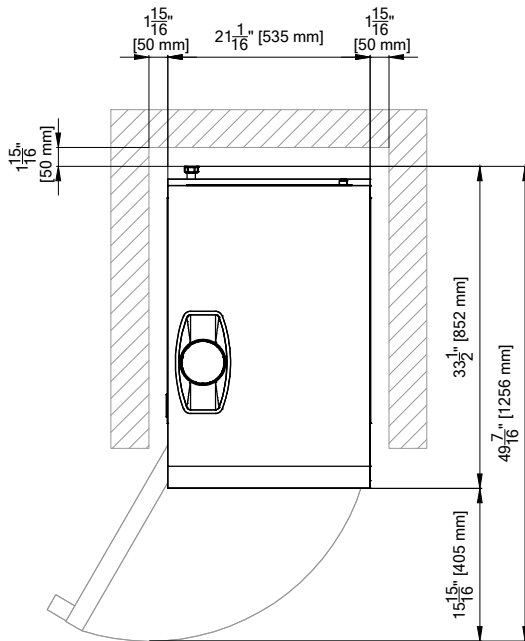

**UNOX CONFIGURATOR: XEHC-HC23 + XECC-0523-EPRM + XECQC-0013-E + XECC-0523-EPRM + XWCRC-0023-L**

-  - Electric Power Connection
-  - Water Inlet
-  - Water Drain
-  - Exhaust Fumes Evacuation