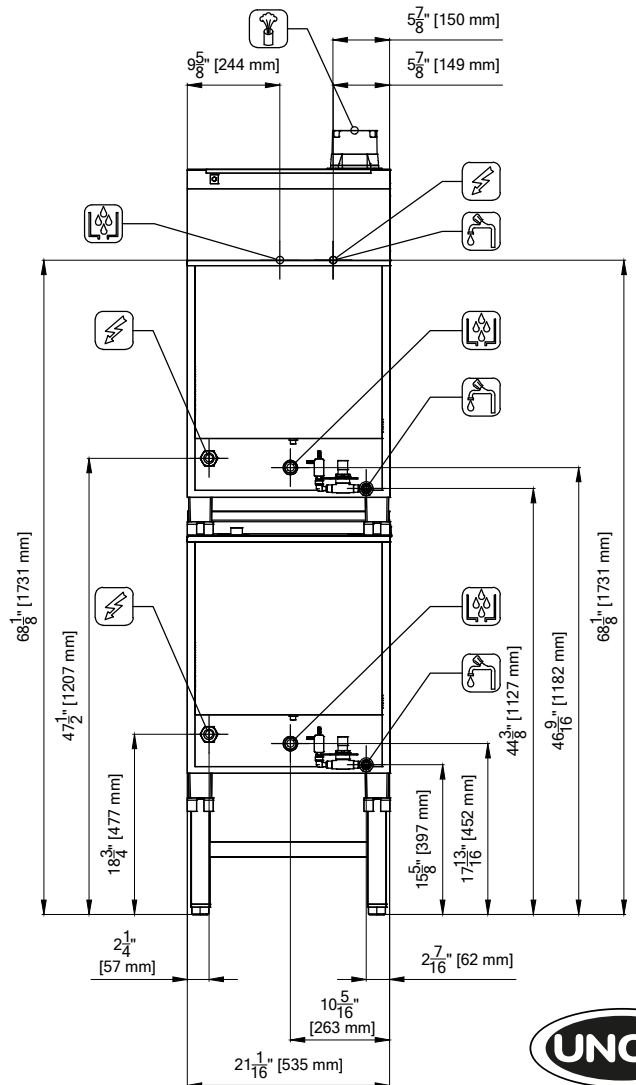

**UNOX CONFIGURATOR: XEHC-HC23 + XECC-0523-EPRM + XECQC-0013-E + XECC-0523-EPRM + XWCRC-0023-L**

-  - Electric Power Connection
-  - Water Inlet
-  - Water Drain
-  - Exhaust Fumes Evacuation