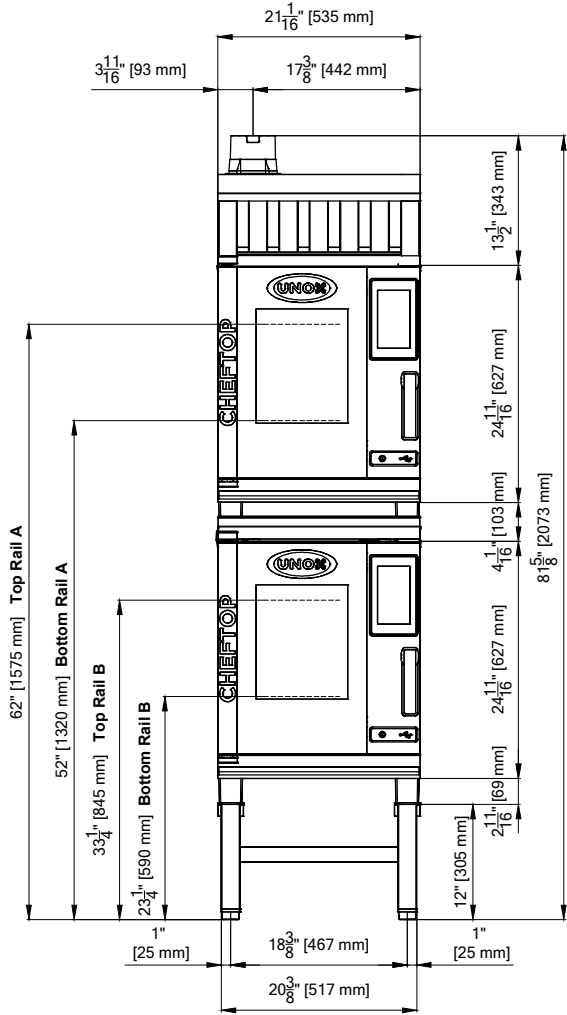

**UNOX CONFIGURATOR: XEHC-HC23 + XECC-0523-EPRM + XECQC-0013-E + XECC-0523-EPRM + XWCRC-0023-L**

-  - Electric Power Connection
-  - Water Inlet
-  - Water Drain
-  - Exhaust Fumes Evacuation