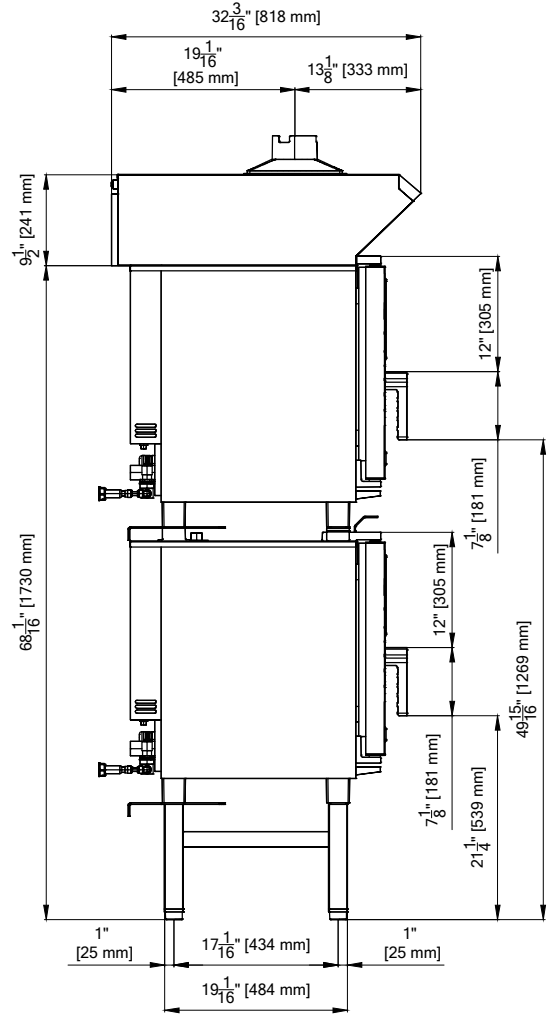

**UNOX CONFIGURATOR: XEHC-HC23 + XECC-0523-EPRM + XECQC-0013-E + XECC-0523-EPRM + XWCRC-0023-L**

-  - Electric Power Connection
-  - Water Inlet
-  - Water Drain
-  - Exhaust Fumes Evacuation